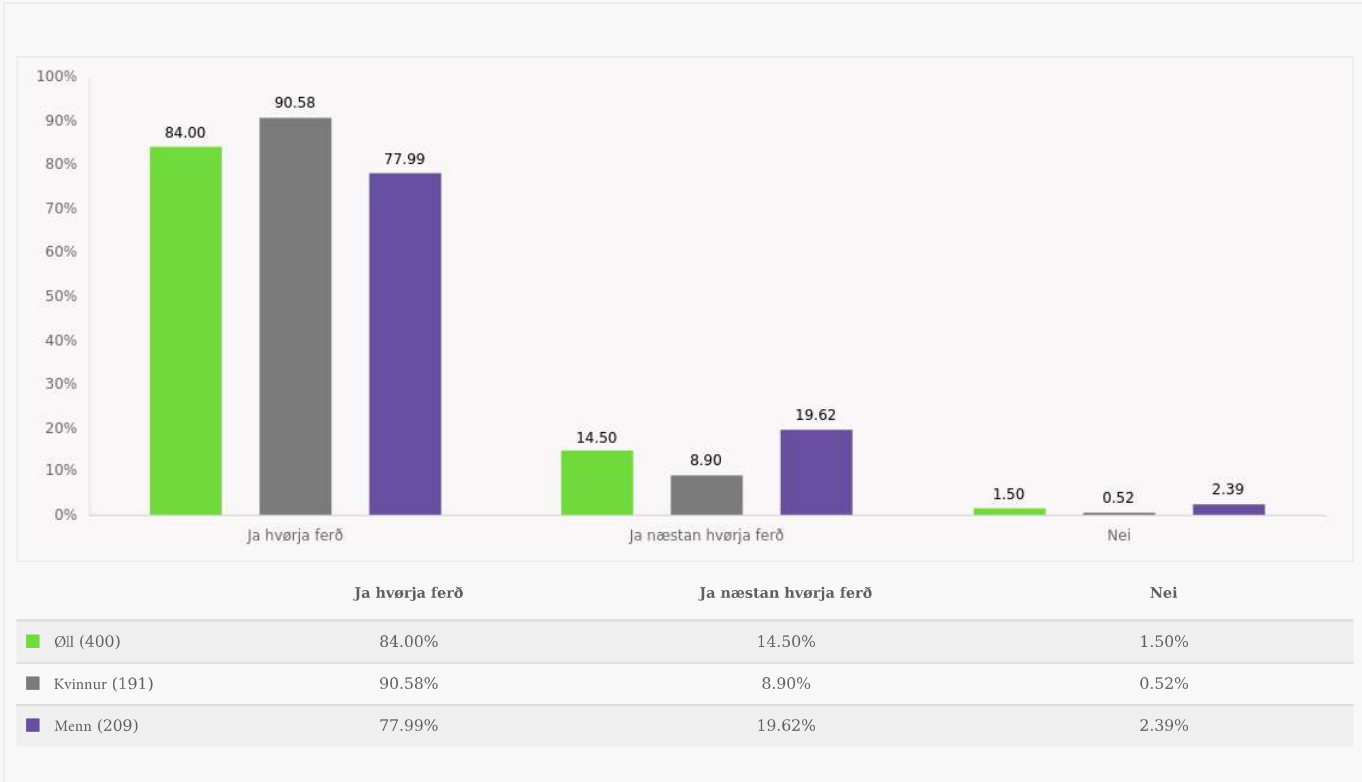

Vaskar tú hendur, tá tú hefur verið á vesi?