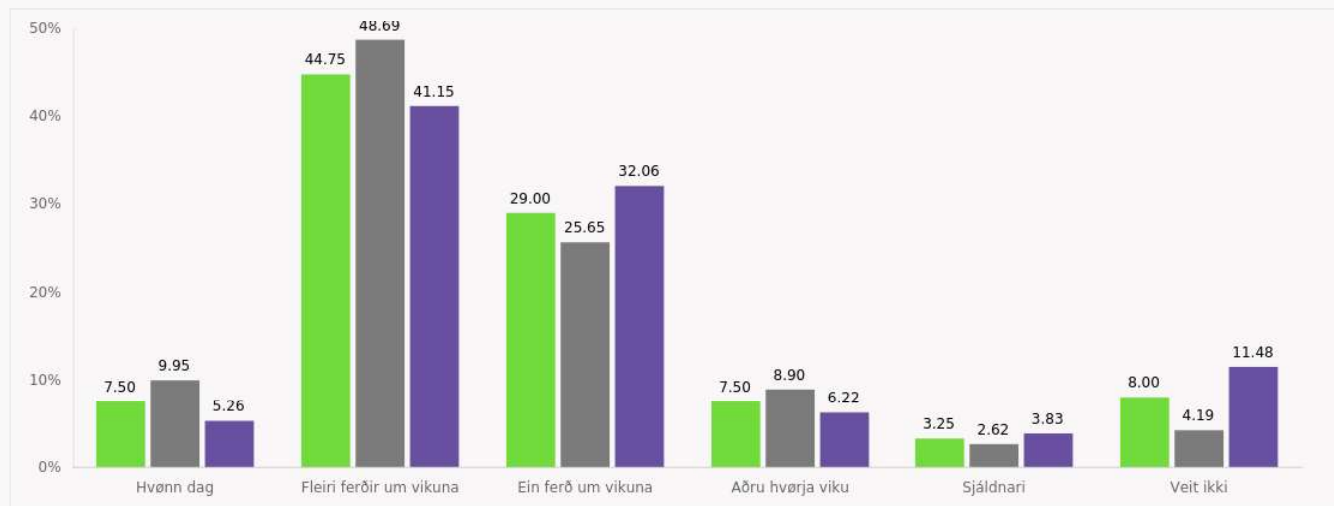

Hvussu ofta skiftir tú viskustykkið?

■ Øll (400)

■ Kvinnur (191)

■ Menn (209)

Kategori	Øll (400)	Kvinnur (191)	Menn (209)
Hvønn dag	7.50%	9.95%	5.26%
Fleiri ferðir um vikuna	44.75%	48.69%	41.15%
Ein ferð um vikuna	29.00%	25.65%	32.06%
Aðru hvørja viku	7.50%	8.90%	6.22%
Sjaldnari	3.25%	2.62%	3.83%
Veit ikki	8.00%	4.19%	11.48%