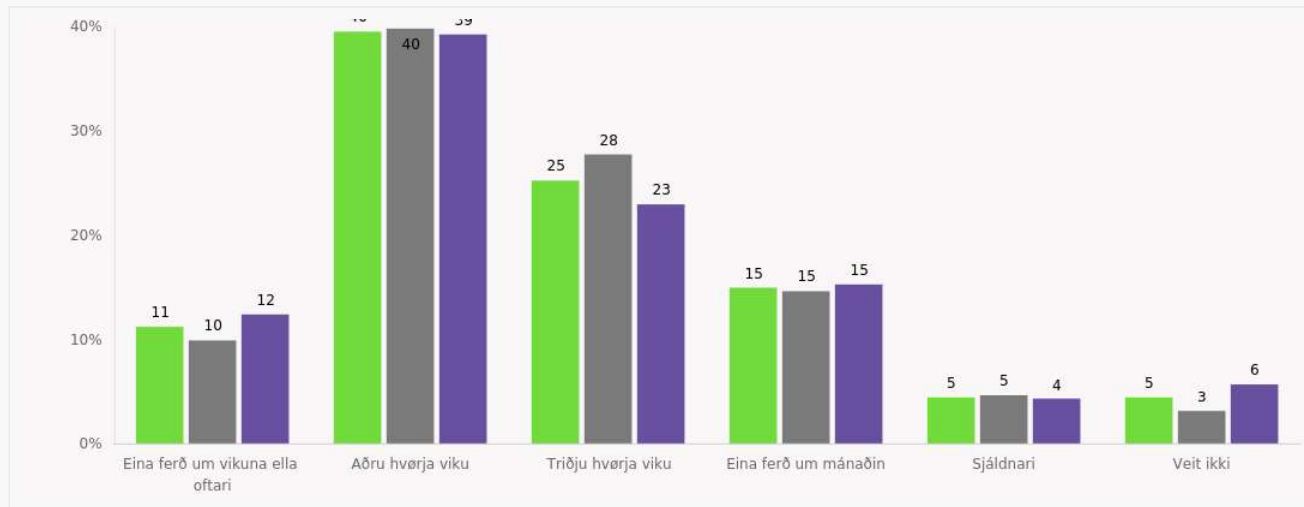

Hvussu ofta skiftir tú borðlappan í køkinum?

	Øll (400)	Kvinnur (191)	Menn (209)
Hvønn dag	20.50%	25.13%	16.27%
Fleiri ferðir um vikuna	51.00%	56.02%	46.41%
Eina ferð um vikuna	16.50%	13.61%	19.14%
Aðru hvørja viku	3.50%	1.57%	5.26%
Sjáldnari	1.25%	0.00%	2.39%
Veit ikki	7.25%	3.66%	10.53%

Hvussu ofta skiftir tú viskustykkið?

■ Øll (400)

■ Kvinnur (191)

■ Menn (209)

Kategori	Øll (400)	Kvinnur (191)	Menn (209)
Hvønn dag	7.50%	9.95%	5.26%
Fleiri ferðir um vikuna	44.75%	48.69%	41.15%
Ein ferð um vikuna	29.00%	25.65%	32.06%
Aðru hvørja viku	7.50%	8.90%	6.22%
Sjaldnari	3.25%	2.62%	3.83%
Veit ikki	8.00%	4.19%	11.48%

Hvussu ofta skiftir tú seingjarklæði?

■ Øll (400)

■ Kvinnur (191)

■ Menn (209)

Kategori	Øll (400)	Kvinnur (191)	Menn (209)
Eina ferð um vikuna ella oftari	11.25%	9.95%	12.44%
Aðru hvørja viku	39.50%	39.79%	39.23%
Triðju hvørja viku	25.25%	27.75%	22.97%
Eina ferð um mánaðin	15.00%	14.66%	15.31%
Sjáldnari	4.50%	4.71%	4.31%
Veit ikki	4.50%	3.14%	5.74%