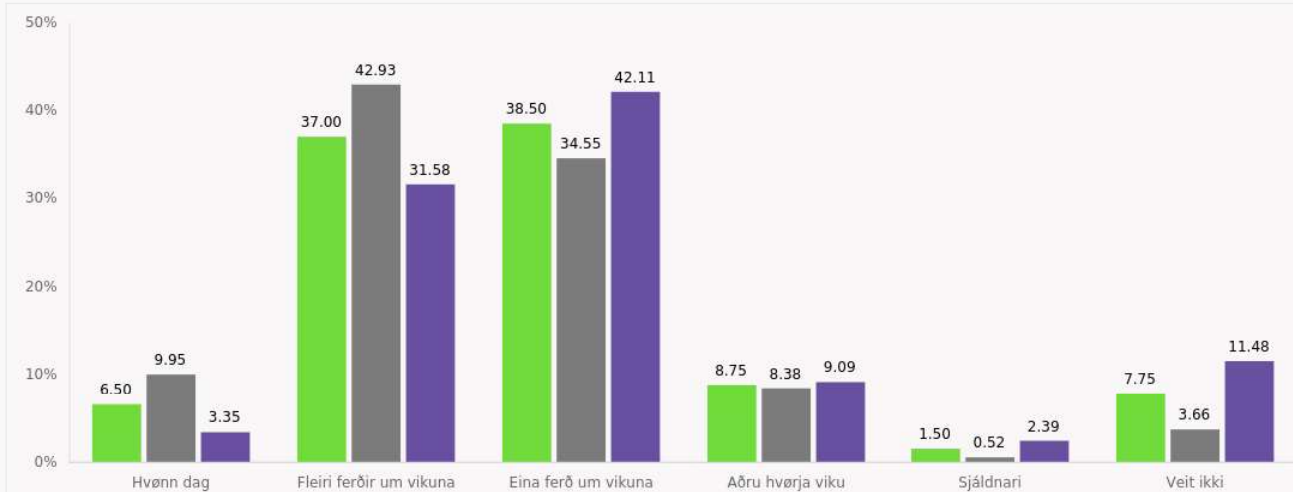

Hvussu ofta skiftir tú handklæði, sum familjan brúkar at turka hendurnar?

Øll (400)

Kvinnur (191)

Menn (209)

Hvønn dag	6.50%	9.95%	3.35%
Fleiri ferðir um vikuna	37.00%	42.93%	31.58%
Eina ferð um vikuna	38.50%	34.55%	42.11%
Aðru hvørja viku	8.75%	8.38%	9.09%
Sjáldnari	1.50%	0.52%	2.39%
Veit ikki	7.75%	3.66%	11.48%