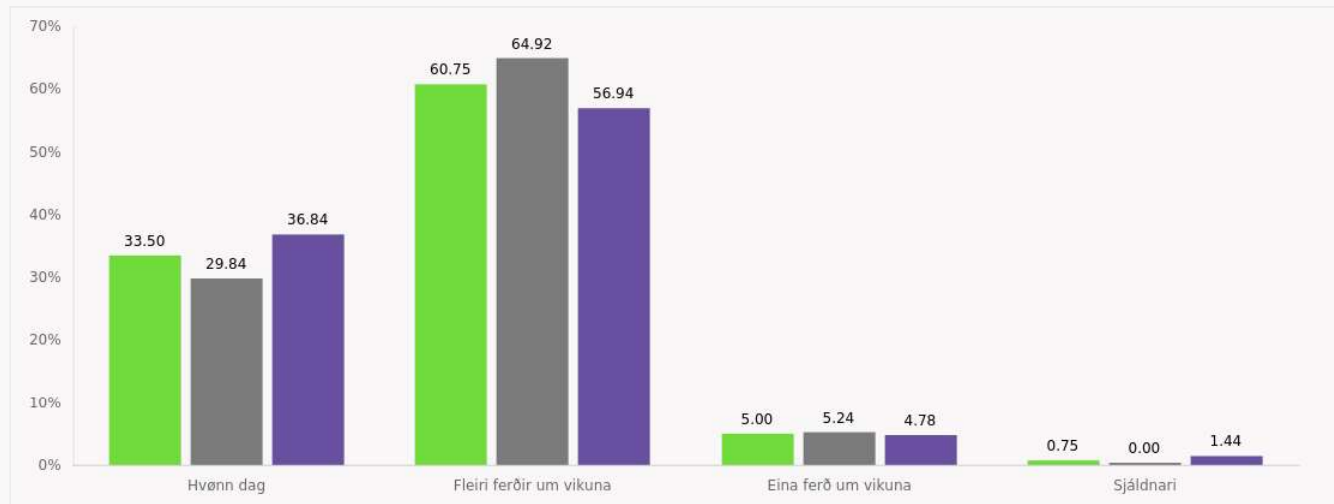

Hvussu ofta ert tú í bað?

	Hvønn dag	Fleiri ferðir um vikuna	Eina ferð um vikuna	Sjáldnari
Øll (400)	33.50%	60.75%	5.00%	0.75%
Kvinnur (191)	29.84%	64.92%	5.24%	0.00%
Menn (209)	36.84%	56.94%	4.78%	1.44%