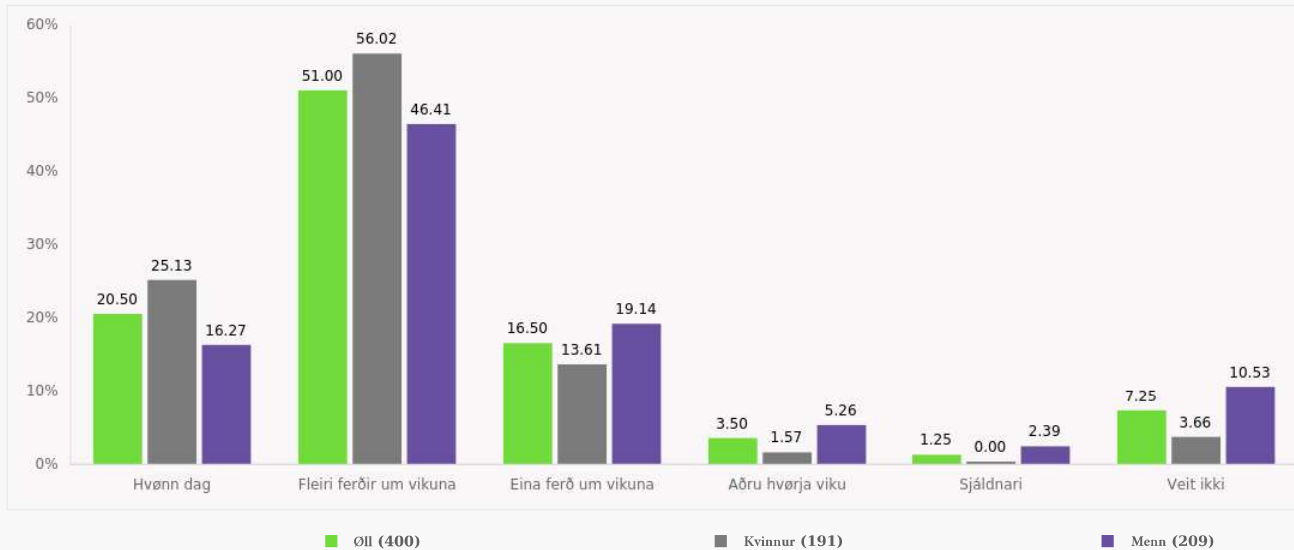

Hvussu ofta skiftir tú borðlappan í køkinum?

	Øll (400)	Kvinnur (191)	Menn (209)
Hvønn dag	20.50%	25.13%	16.27%
Fleiri ferðir um vikuna	51.00%	56.02%	46.41%
Eina ferð um vikuna	16.50%	13.61%	19.14%
Aðru hvørja viku	3.50%	1.57%	5.26%
Sjáldnari	1.25%	0.00%	2.39%
Veit ikki	7.25%	3.66%	10.53%