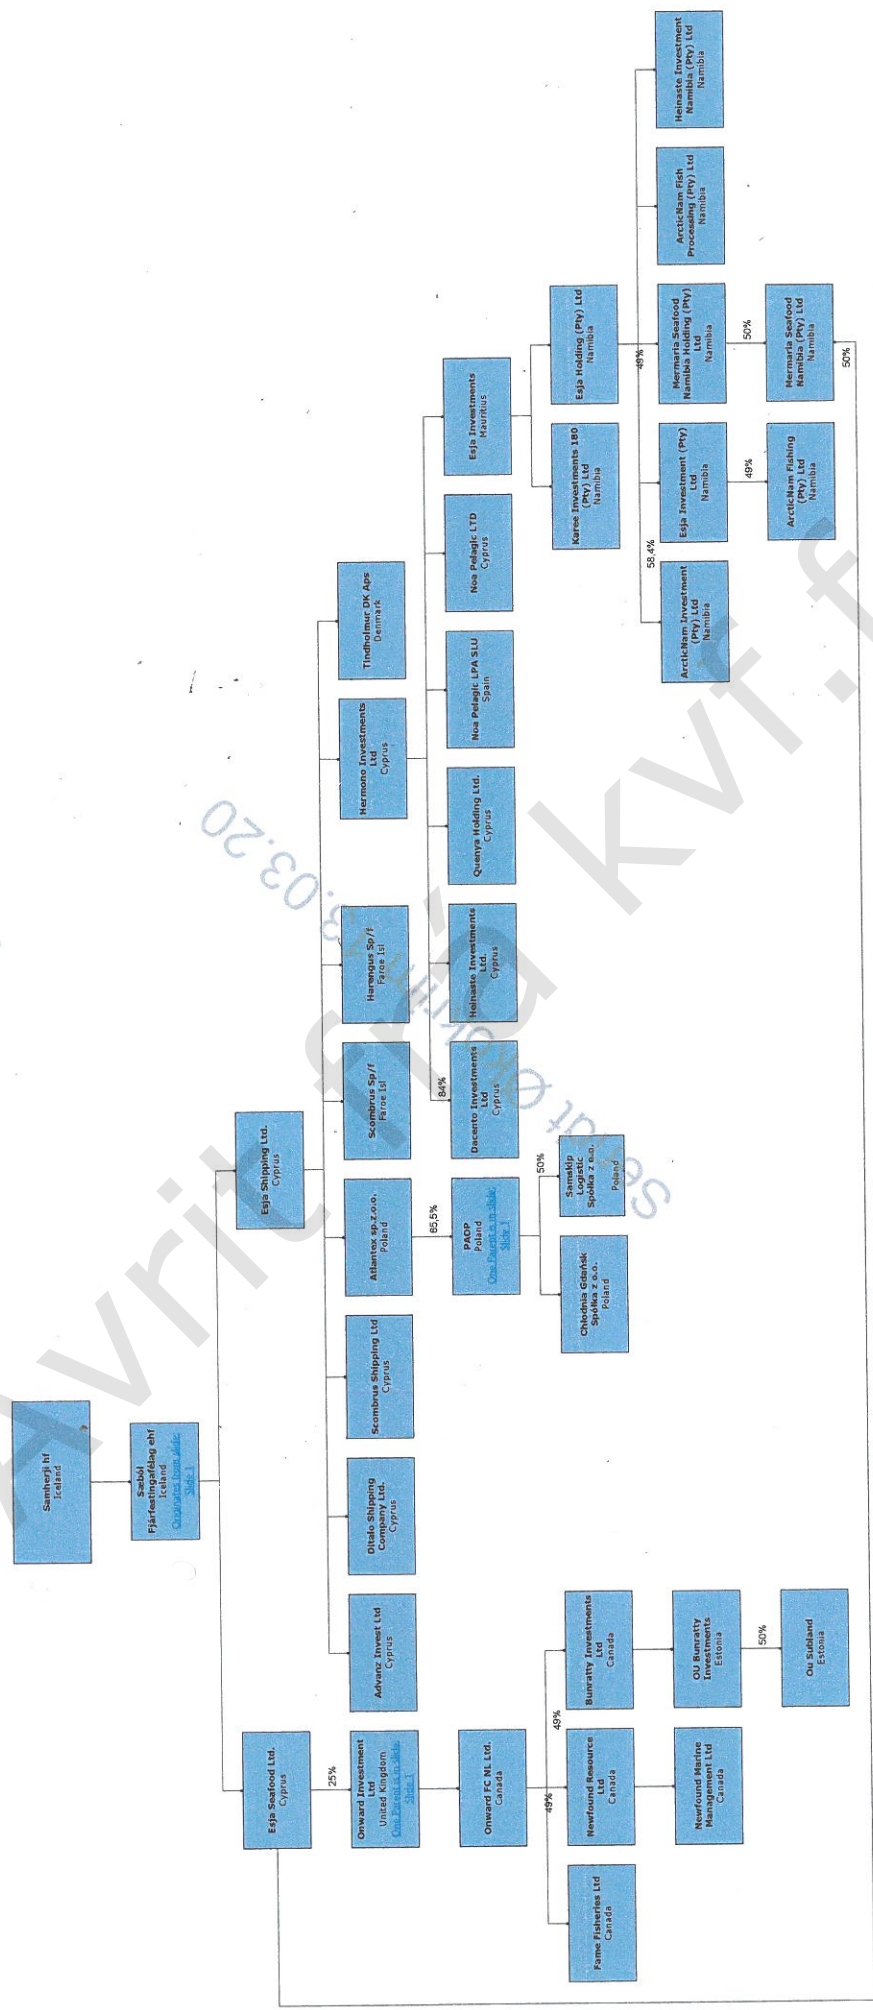

754
WPL30

AKRIF
07:03:20

BATH
Ande KPE